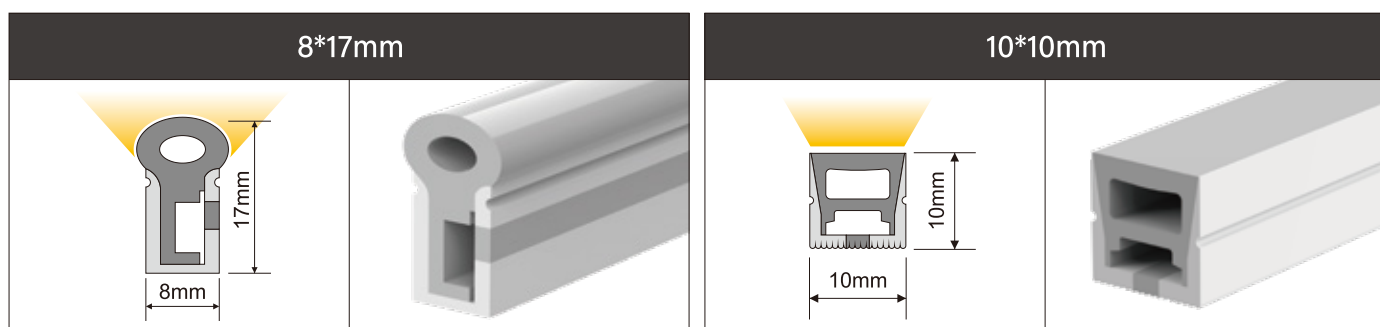

LED NEON LIGHT 8*17MM / 10*10MM