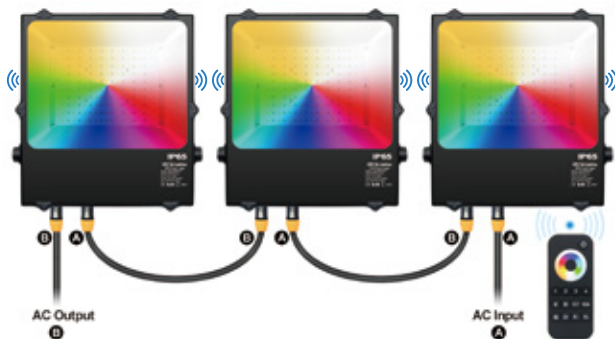

RF Type Connection: