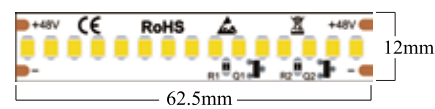

## 48V CONSTANT CURRENT SERIES

★ Max 100mt ★

Max 100mt  
SELS-2835X60-48-YCC

Max 60mt  
SELS-2835X120-48-YCC

Max 50mt  
SELS-2835X240-48-YCC

Model No.	Voltage	CRI	CCT	Watt/M	Efficiency ±10%	Lumen ±10%	Energy Efficiency Class
SELS-2835WW60-48-YCC	DC 48V	RA>80	2700K	4W	145LM/W	580LM/M	E
SELS-2835WW60-48-YCC	DC 48V	RA>80	3000K	4W	150LM/W	600LM/M	D
SELS-2835NW60-48-YCC	DC 48V	RA>80	4000K	4W	155LM/W	620LM/M	D
SELS-2835PW60-48-YCC	DC 48V	RA>80	6500K	4W	155LM/W	620LM/M	D
SELS-2835WW120-48-YCC	DC 48V	RA>80	2700K	10W	145LM/W	1450LM/M	E
SELS-2835WW120-48-YCC	DC 48V	RA>80	3000K	10W	150LM/W	1500LM/M	D
SELS-2835NW120-48-YCC	DC 48V	RA>80	4000K	10W	155LM/W	1510LM/M	D
SELS-2835PW120-48-YCC	DC 48V	RA>80	6500K	10W	150LM/W	1500LM/M	D
SELS-2835WW240-48-YCC	DC 48V	RA>80	2700K	16W	145LM/W	2320LM/M	E
SELS-2835WW240-48-YCC	DC 48V	RA>80	3000K	16W	150LM/W	2400LM/M	D
SELS-2835NW240-48-YCC	DC 48V	RA>80	4000K	16W	155LM/W	2480LM/M	D
SELS-2835PW240-48-YCC	DC 48V	RA>80	6500K	16W	155LM/W	2480LM/M	D