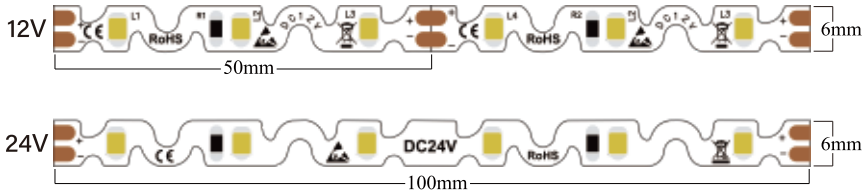

2835 60LED/M

ULTRA SLIM SERIES

Model No.	Voltage	CRI	CCT	Watt/M	Efficiency ±10%	Lumen ±10%	Energy Efficiency Class
SELS-2835WW60-12/24-YS	DC 12/24V	RA>80	● 2700K	5W	110LM/W	550LM/M	F
SELS-2835WW60-12/24-YS	DC 12/24V	RA>80	● 3000K	5W	110LM/W	550LM/M	F
SELS-2835NW60-12/24-YS	DC 12/24V	RA>80	● 4000K	5W	120LM/W	600LM/M	E
SELS-2835PW60-12/24-YS	DC 12/24V	RA>80	○ 6500K	5W	110LM/W	550LM/M	F
SELS-2835WW60-12/24-YS	DC 12/24V	RA>90	● 2700K	5W	105LM/W	525LM/M	F
SELS-2835WW60-12/24-YS	DC 12/24V	RA>90	● 3000K	5W	105LM/W	525LM/M	F
SELS-2835NW60-12/24-YS	DC 12/24V	RA>90	● 4000K	5W	115LM/W	575LM/M	F
SELS-2835PW60-12/24-YS	DC 12/24V	RA>90	○ 6500K	5W	105LM/W	525LM/M	F