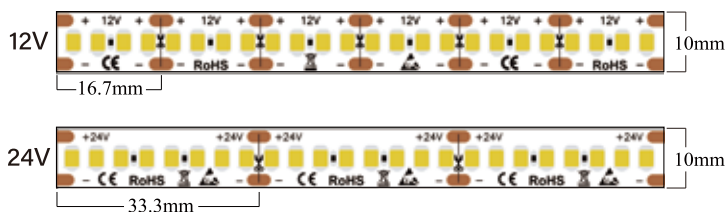

2835 240LED/M

MAX 175LM/W

★ High Lumen ★

Model No.	Voltage	CRI	CCT	Watt/M	Efficiency ±10%	Lumen ±10%	Energy Efficiency Class
SELS-2835WW240-24-5YC	DC 24V	RA>80	● 2700K	22W	160LM/W	3520LM/M	D
SELS-2835WW240-24-5YC	DC 24V	RA>80	● 3000K	22W	165LM/W	3630LM/M	D
SELS-2835NW240-24-5YC	DC 24V	RA>80	● 4000K	22W	175LM/W	3850LM/M	C
SELS-2835PW240-24-5YC	DC 24V	RA>80	○ 6500K	22W	170LM/W	3740LM/M	D
SELS-2835WW240-12/24-5Y	DC 12/24V	RA>80	● 2700K	22W	145LM/W	3190LM/M	E
SELS-2835WW240-12/24-5Y	DC 12/24V	RA>80	● 3000K	22W	150LM/W	3300LM/M	E
SELS-2835NW240-12/24-5Y	DC 12/24V	RA>80	● 4000K	22W	160LM/W	3520LM/M	D
SELS-2835PW240-12/24-5Y	DC 12/24V	RA>80	○ 6500K	22W	160LM/W	3520LM/M	D

SDCM3 / SDCM 5, CRI 80/90/95, CCT Range: 1600~30000K Available to Customize