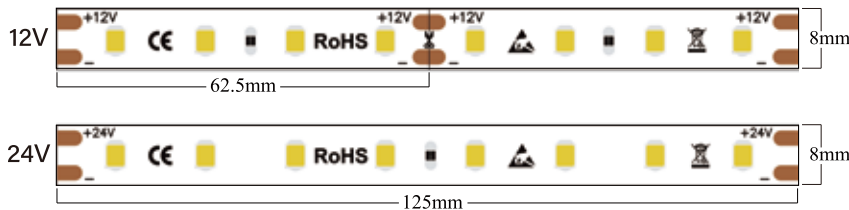

2835 64LED/M

MAX 160LM/W

★ High Lumen ★

Model No.	Voltage	CRI	CCT	Watt/M	Efficiency ±10%	Lumen ±10%	Energy Efficiency Class
SELS-2835WW64-12/24-Y	DC 12/24V	RA>80	● 2700K	6W	150LM/W	900LM/M	D
SELS-2835WW64-12/24-Y	DC 12/24V	RA>80	● 3000K	6W	155LM/W	930LM/M	D
SELS-2835NW64-12/24-Y	DC 12/24V	RA>80	○ 4000K	6W	160LM/W	960LM/M	D
SELS-2835PW64-12/24-Y	DC 12/24V	RA>80	○ 6500K	6W	160LM/W	960LM/M	D
SELS-2835WW64-12/24-Y	DC 12/24V	RA>90	● 2700K	6W	120LM/W	720LM/M	E
SELS-2835WW64-12/24-Y	DC 12/24V	RA>90	● 3000K	6W	120LM/W	720LM/M	E
SELS-2835NW64-12/24-Y	DC 12/24V	RA>90	○ 4000K	6W	135LM/W	810LM/M	E
SELS-2835PW64-12/24-Y	DC 12/24V	RA>90	○ 6500K	6W	130LM/W	780LM/M	E

SDCM3 / SDCM 5, CRI 80/90/95, CCT Range: 1600~30000K Available to Customize