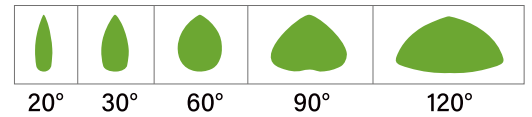

## BEAM ANGLE

Model No.	Input Voltage	Power	Color	Size/mm	Light Source
SEF-100RGBCCT	AC 100-277V/DC 24V	100W	RGB CCT	L413*W315*H63	3030RGB+3030White
SEF-150RGBCCT	AC 100-277V/DC 24V	150W	RGB CCT	L440*W349*H63	3030RGB+3030White
SEF-200RGBCCT	AC 100-277V/DC 24V	200W	RGB CCT	L480*W379*H63	3030RGB+3030White
SEF-300RGBCCT	AC 100-277V/DC 24V	300W	RGB CCT	L565*W457*H65	3030RGB+3030White
SEF-450RGBCCT	AC 100-277V/DC 24V	450W	RGB CCT	L585*W559*H70	3030RGB+3030White