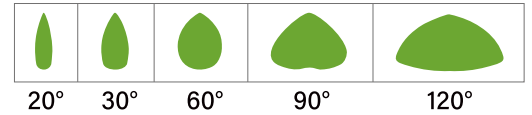

CCT FLOOD LIGHT

DMX Type / RF Type

BEAM ANGLE

Model No.	Input Voltage	Power	CCT	Size/mm	Light Source
SEF-100CCT	AC 100-277V/DC 24V	100W	3000K+6500K	L413*W315*H63	3030White
SEF-150CCT	AC 100-277V/DC 24V	150W	3000K+6500K	L440*W349*H63	3030White
SEF-200CCT	AC 100-277V/DC 24V	200W	3000K+6500K	L480*W379*H63	3030White
SEF-300CCT	AC 100-277V/DC 24V	300W	3000K+6500K	L565*W457*H65	3030White
SEF-450CCT	AC 100-277V/DC 24V	450W	3000K+6500K	L585*W559*H70	3030White