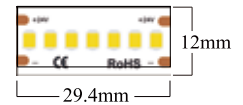

2835 70&126&238LED/M

24V CONSTANT CURRENT SERIES

★ Max 50mt ★

Model No.	Voltage	CRI	CCT	Watt/M	Efficiency ±10%	Lumen ±10%	Energy Efficiency Class
SELS-2835WW70-24-YCC	DC 24V	RA>80	2700K	6W	125LM/W	750LM/M	E
SELS-2835WW70-24-YCC	DC 24V	RA>80	3000K	6W	130LM/W	780LM/M	E
SELS-2835NW70-24-YCC	DC 24V	RA>80	4000K	6W	140LM/W	840LM/M	E
SELS-2835PW70-24-YCC	DC 24V	RA>80	6500K	6W	140LM/W	840LM/M	E
SELS-2835WW126-24-YCC	DC 24V	RA>80	2700K	11W	120LM/W	1320LM/M	E
SELS-2835WW126-24-YCC	DC 24V	RA>80	3000K	11W	130LM/W	1430LM/M	E
SELS-2835NW126-24-YCC	DC 24V	RA>80	4000K	11W	135LM/W	1485LM/M	E
SELS-2835PW126-24-YCC	DC 24V	RA>80	6500K	11W	140LM/W	1540LM/M	E
SELS-2835WW238-24-YCC	DC 24V	RA>80	2700K	20W	120LM/W	2400LM/M	E
SELS-2835WW238-24-YCC	DC 24V	RA>80	3000K	20W	125LM/W	2500LM/M	E
SELS-2835NW238-24-YCC	DC 24V	RA>80	4000K	20W	130LM/W	2600LM/M	E
SELS-2835PW238-24-YCC	DC 24V	RA>80	6500K	20W	140LM/W	2800LM/M	E