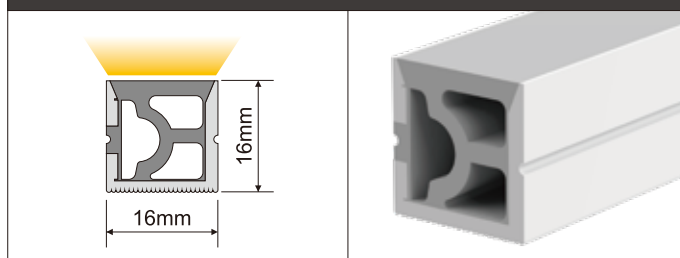

LED NEON LIGHT 16*16MM

Model No.	Voltage	CRI	Color&CCT	Watt/M	IC TYPE	Lumen ±10%
SEN-1616X-24	DC 24V	RA>80	○ DMX WHITE	11W	/	860LM/M
SEN-1616RGB-24	DC 24V	/	RGB	12W	/	/
SEN-1616WIC-5	DC 5V	RA>80	○ MAGIC WHITE	14W	WS2812	/
SEN-1616RGBIC-5	DC 5V	/	MAGIC RGB	14W	WS2812	/
SEN-1616RGBIC-24	DC 24V	/	MAGIC RGB	14W	WS2811	/
SEN-1616WDMX-24	DC 24V	RA>80	○ DMX WHITE	16W	DMX512	/
SEN-1616RGBWDMX-24	DC 24V	/	○ DMX RGBW	20W	DMX512	/