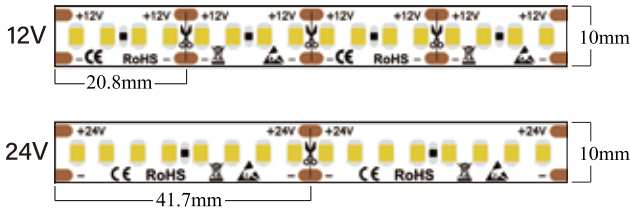

2835 192LED/M

MAX 175LM/W

★ High Lumen ★

Model No.	Voltage	CRI	CCT	Watt/M	Efficiency ±10%	Lumen ±10%	Energy Efficiency Class
SELS-2835WW192-24-5YC	DC 24V	RA>80	● 2700K	16W	160LM/W	2560LM/M	D
SELS-2835WW192-24-5YC	DC 24V	RA>80	● 3000K	16W	165LM/W	2640LM/M	D
SELS-2835NW192-24-5YC	DC 24V	RA>80	● 4000K	16W	175LM/W	2800LM/M	C
SELS-2835PW192-24-5YC	DC 24V	RA>80	○ 6500K	16W	170LM/W	2700LM/M	D
SELS-2835WW192-12/24-5Y	DC 12/24V	RA>80	● 2700K	16W	145LM/W	2320LM/M	E
SELS-2835WW192-12/24-5Y	DC 12/24V	RA>80	● 3000K	16W	150LM/W	2400LM/M	D
SELS-2835NW192-12/24-5Y	DC 12/24V	RA>80	● 4000K	16W	160LM/W	2560LM/M	D
SELS-2835PW192-12/24-5Y	DC 12/24V	RA>80	○ 6500K	16W	160LM/W	2560LM/M	D