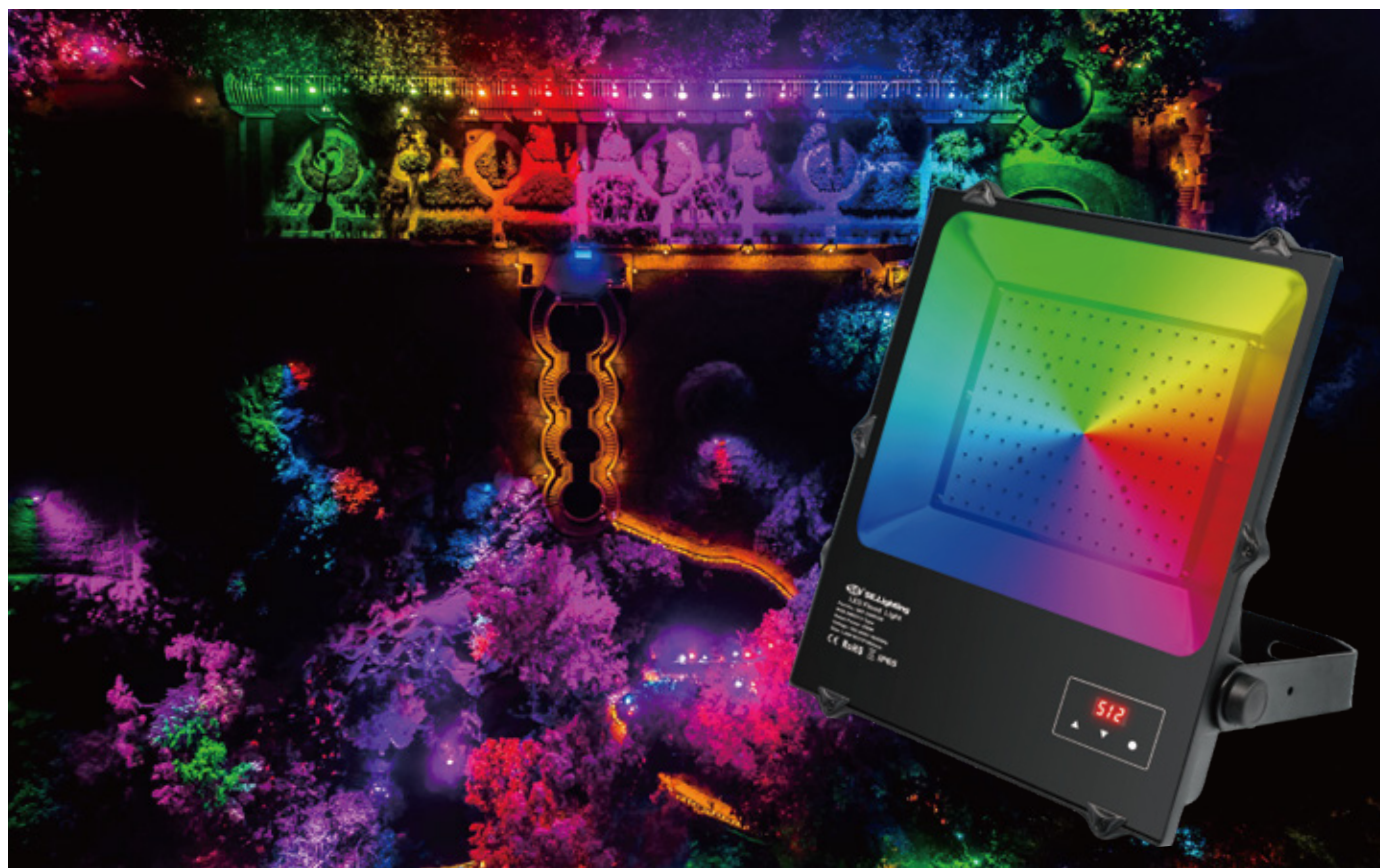

RGB FLOOD LIGHT

DMX Type / RF Type

BEAM ANGLE

Model No.	Input Voltage	Power	Color	Size/mm	Light Source
SEF-100RGB	AC 100-277V/DC 24V	100W	RGB	L413*W315*H63	3030RGB
SEF-150RGB	AC 100-277V/DC 24V	150W	RGB	L440*W349*H63	3030RGB
SEF-200RGB	AC 100-277V/DC 24V	200W	RGB	L480*W379*H63	3030RGB
SEF-300RGB	AC 100-277V/DC 24V	300W	RGB	L565*W457*H65	3030RGB
SEF-450RGB	AC 100-277V/DC 24V	450W	RGB	L585*W559*H70	3030RGB