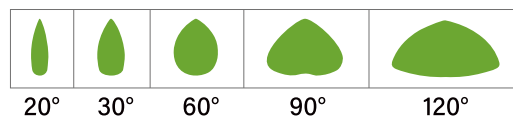

RGBW FLOOD LIGHT

DMX Type / RF Type

BEAM ANGLE

Model No.	Input Voltage	Power	Color	Size/mm	Light Source
SEF-100RGBW	AC 100-277V/DC 24V	100W	RGBW	L413*W315*H63	3030RGB+3030White
SEF-150RGBW	AC 100-277V/DC 24V	150W	RGBW	L440*W349*H63	3030RGB+3030White
SEF-200RGBW	AC 100-277V/DC 24V	200W	RGBW	L480*W379*H63	3030RGB+3030White
SEF-300RGBW	AC 100-277V/DC 24V	300W	RGBW	L565*W457*H65	3030RGB+3030White
SEF-450RGBW	AC 100-277V/DC 24V	450W	RGBW	L585*W559*H70	3030RGB+3030White