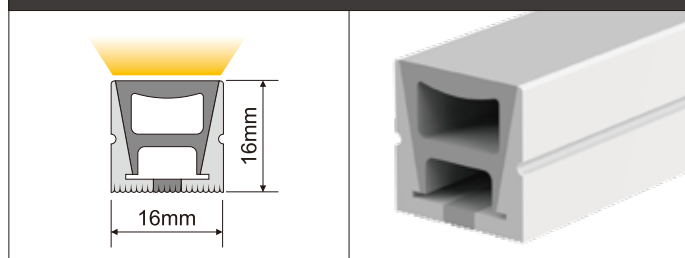

LED NEON LIGHT 16*16MM

Model No.	Voltage	CRI	Color&CCT	Watt/M	IC TYPE	Lumen ±10%
SEN-1616X-24	DC 24V	RA>80	○ DMX WHITE	11W	/	860LM/M
SEN-1616RGB-24	DC 24V	/	RGB	12W	/	/
SEN-1616WIC-5	DC 5V	RA>80	○ MAGIC WHITE	14W	WS2812	/
SEN-1616RGBIC-5	DC 5V	/	MAGIC RGB	14W	WS2812	/
SEN-1616RGBIC-24	DC 24V	/	MAGIC RGB	14W	WS2811	/
SEN-1616WDMX-24	DC 24V	RA>80	○ DMX WHITE	16W	DMX512	/
SEN-1616RGBWDMX-24	DC 24V	/	○ DMX RGBW	20W	DMX512	/