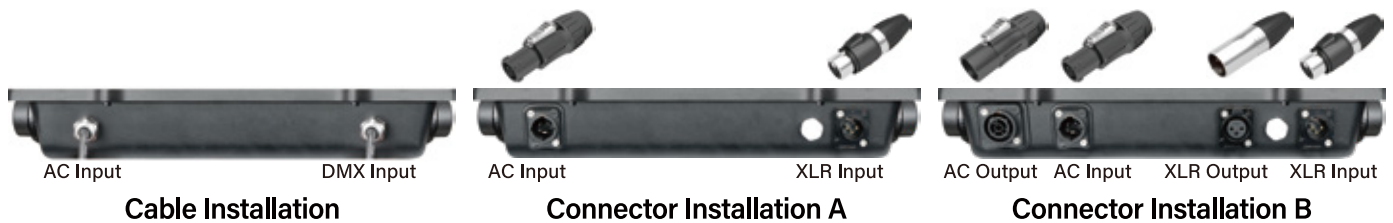

CCT FLOOD LIGHT

DMX Type / RF Type

BEAM ANGLE

Model No.	Input Voltage	Power	CCT	Size/mm	Light Source
SEF-100CCT	AC 100-277V/DC 24V	100W	3000K+6500K	L413*W315*H63	3030White
SEF-150CCT	AC 100-277V/DC 24V	150W	3000K+6500K	L440*W349*H63	3030White
SEF-200CCT	AC 100-277V/DC 24V	200W	3000K+6500K	L480*W379*H63	3030White
SEF-300CCT	AC 100-277V/DC 24V	300W	3000K+6500K	L565*W457*H65	3030White
SEF-450CCT	AC 100-277V/DC 24V	450W	3000K+6500K	L585*W559*H70	3030White