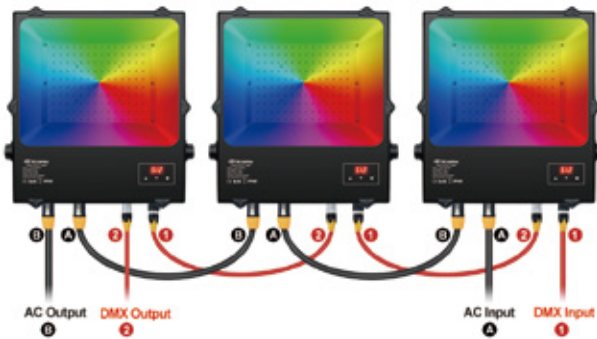

DMX Type Connection: