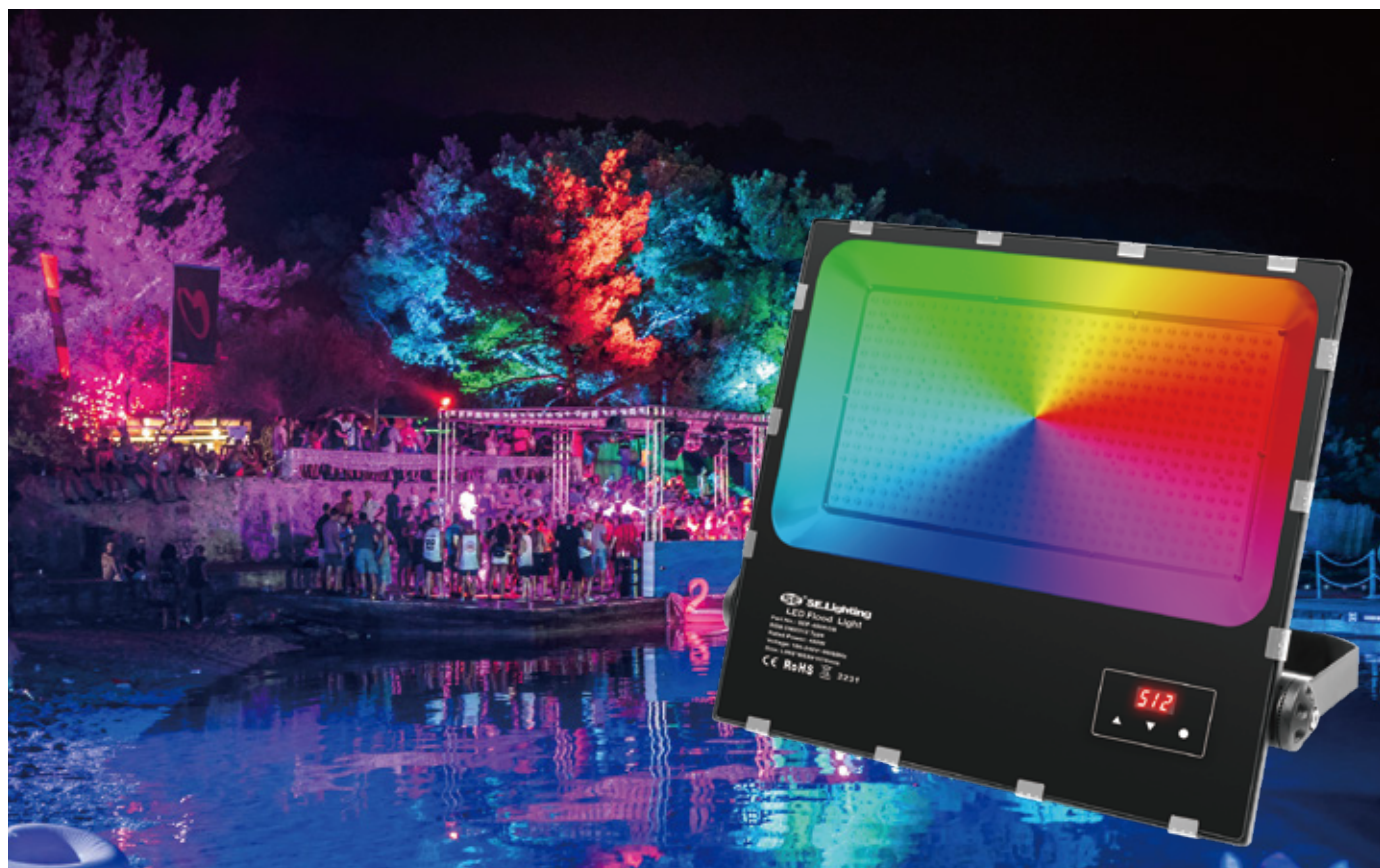

RGBW FLOOD LIGHT

DMX Type / RF Type

BEAM ANGLE

Model No.	Input Voltage	Power	Color	Size/mm	Light Source
SEF-100RGBW	AC 100-277V/DC 24V	100W	RGBW	L413*W315*H63	3030RGB+3030White
SEF-150RGBW	AC 100-277V/DC 24V	150W	RGBW	L440*W349*H63	3030RGB+3030White
SEF-200RGBW	AC 100-277V/DC 24V	200W	RGBW	L480*W379*H63	3030RGB+3030White
SEF-300RGBW	AC 100-277V/DC 24V	300W	RGBW	L565*W457*H65	3030RGB+3030White
SEF-450RGBW	AC 100-277V/DC 24V	450W	RGBW	L585*W559*H70	3030RGB+3030White