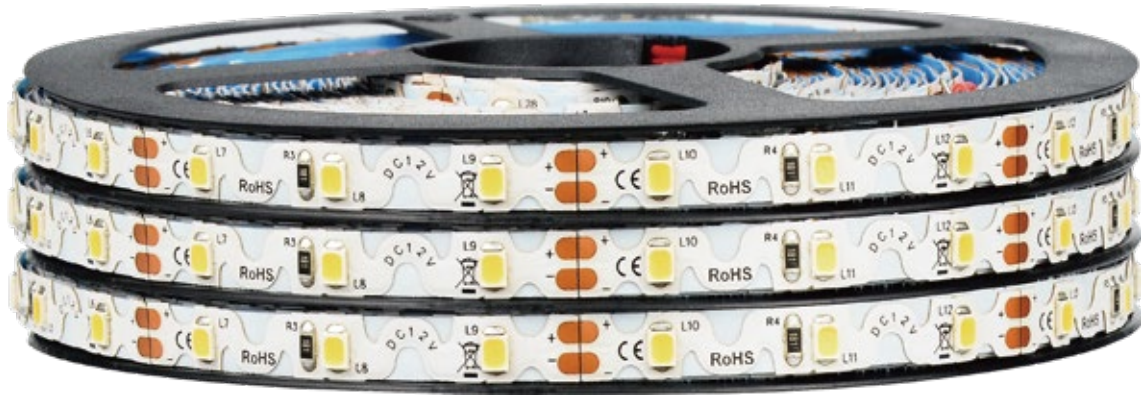

2835 60LED/M

ULTRA SLIM SERIES

Model No.	Voltage	CRI	CCT	Watt/M	Efficiency ±10%	Lumen ±10%	Energy Efficiency Class
SELS-2835WW60-12/24-YS	DC 12/24V	RA>80	● 2700K	5W	110LM/W	550LM/M	F
SELS-2835WW60-12/24-YS	DC 12/24V	RA>80	● 3000K	5W	110LM/W	550LM/M	F
SELS-2835NW60-12/24-YS	DC 12/24V	RA>80	● 4000K	5W	120LM/W	600LM/M	E
SELS-2835PW60-12/24-YS	DC 12/24V	RA>80	○ 6500K	5W	110LM/W	550LM/M	F
SELS-2835WW60-12/24-YS	DC 12/24V	RA>90	● 2700K	5W	105LM/W	525LM/M	F
SELS-2835WW60-12/24-YS	DC 12/24V	RA>90	● 3000K	5W	105LM/W	525LM/M	F
SELS-2835NW60-12/24-YS	DC 12/24V	RA>90	● 4000K	5W	115LM/W	575LM/M	F
SELS-2835PW60-12/24-YS	DC 12/24V	RA>90	○ 6500K	5W	105LM/W	525LM/M	F