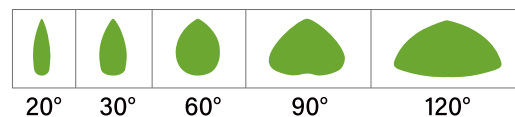

RGB FLOOD LIGHT

DMX Type / RF Type

BEAM ANGLE

Model No.	Input Voltage	Power	Color	Size/mm	Light Source
SEF-100RGB	AC 100-277V/DC 24V	100W	RGB	L413*W315*H63	3030RGB
SEF-150RGB	AC 100-277V/DC 24V	150W	RGB	L440*W349*H63	3030RGB
SEF-200RGB	AC 100-277V/DC 24V	200W	RGB	L480*W379*H63	3030RGB
SEF-300RGB	AC 100-277V/DC 24V	300W	RGB	L565*W457*H65	3030RGB
SEF-450RGB	AC 100-277V/DC 24V	450W	RGB	L585*W559*H70	3030RGB